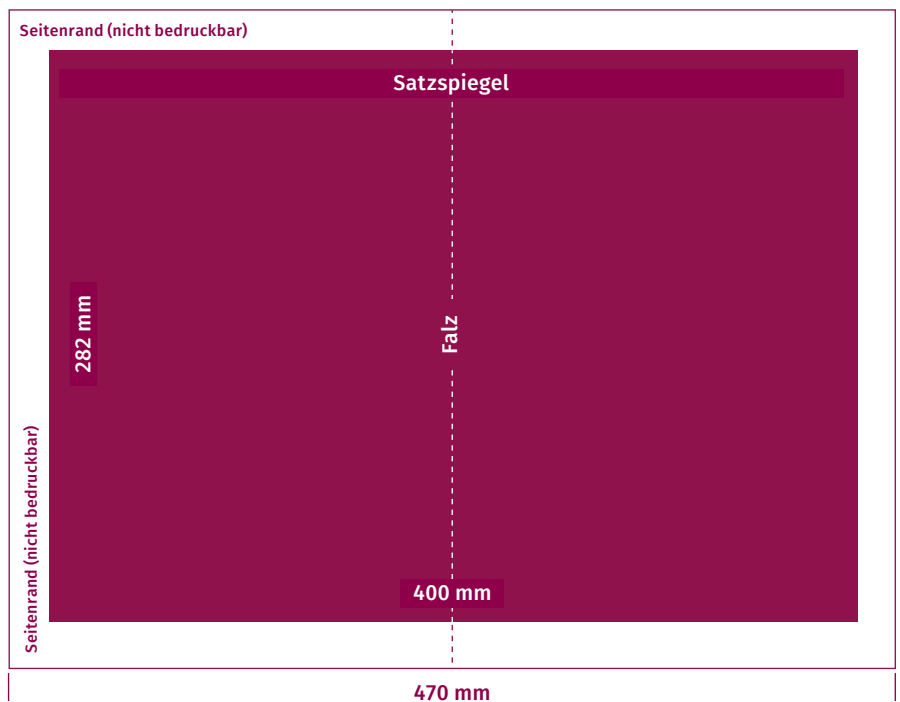

## EINFACHE SEITE:

Breite x Höhe: 235 mm x 315 mm  
Satzspiegel: 200 mm x 282 mm

## PANORAMA SEITE:

Breite x Höhe: 470 mm x 315 mm  
Satzspiegel: 400 mm x 282 mm

## AUFLÖSUNG:

Bilder: 300 dpi  
Strich: 1.200 dpi

## LINIEN:

Positiv: min. 0,10 mm  
Negativ: min. 0,15 mm

 Bitte beachte, wenn du mehrere einzelne Seiten hochlädst, dass diese auch für uns verständlich benannt sind. Das bedeutet, dass die einzelnen Dateinamen mit der jeweiligen Seitenzahl versehen sein müssen.